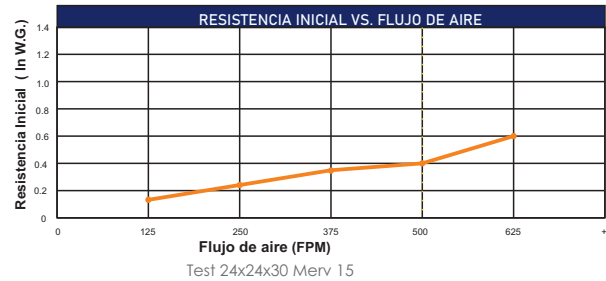

MICROFIBRA DE VIDRIO
PLÁSTICO ABS
1.2" W.G.
70 C°
0.90"

APLICACIONES

HVAC (CALEFACCIÓN, VENTILACIÓN Y AIRE ACONDICIONADO)

VENTAJAS

BAJA CAÍDA DE PRESIÓN INICIAL

Número de Parte	ASHRAE 52.2	Tamaño Nominal			Tamaño Real			Área del Medio (pies²)	Flujo de Aire (cfm)	Caída de Presión (pulgadas de columna de agua) <small>Inches w.g.*</small>	Número de bolsas
		H	W	D	H	W	D				
13741-242430	13	24	24	30	23%	23%	30	68.00	1500	.36	6
13743-122430	13	12	24	30	11%	23%	30	34.00	750	.36	3
13741-242422	13	24	24	22	23%	23%	22	49.50	1350	.36	6
13743-122422	13	12	24	22	11%	23%	22	24.75	675	.36	3
13744-242430	13	24	24	30	23%	23%	30	92.50	1500	.32	8
13745-122430	13	12	24	30	11%	23%	30	46.25	750	.32	4
13744-242422	13	24	24	22	23%	23%	22	66.70	1500	.32	8
13745-122422	13	12	24	22	11%	23%	22	33.35	750	.32	4
13841-242430	14	24	24	30	23%	23%	30	68.00	1500	.50	6
13843-122430	14	12	24	30	11%	23%	30	34.00	750	.50	3
13841-242422	14	24	24	22	23%	23%	22	49.50	1350	.50	6
13843-122422	14	12	24	22	11%	23%	22	24.75	675	.50	3
13844-24240	14	24	24	30	23%	23%	30	92.50	1500	.44	8
13845-122430	14	12	24	30	11%	23%	30	46.25	750	.44	4
13844-242422	14	24	24	22	23%	23%	22	66.70	1500	.44	8
13845-122422	14	12	24	22	11%	23%	22	33.35	750	.44	4